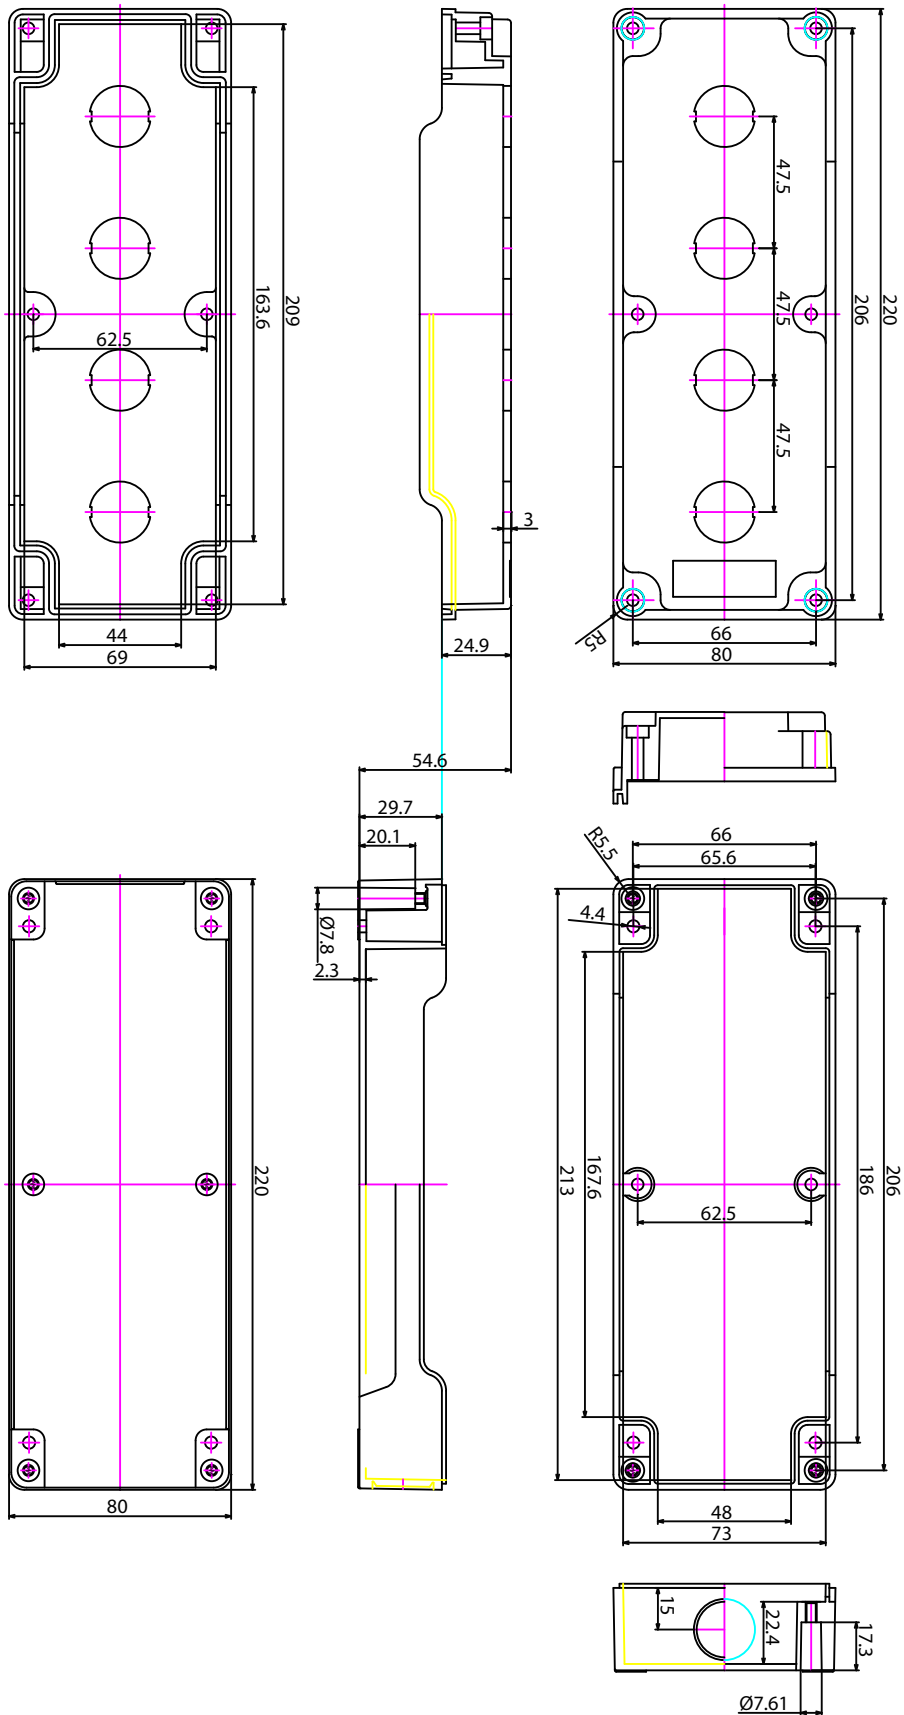

Корпуса для пультов управления из РВТ пластика PBT Control-Box

SG-PB-2504(25Ø) — 240x80x55мм

Корпуса для пультов управления из PBT пластика PBT Control-Box

SG-PB-2504(25Ø) — 220x80x70мм