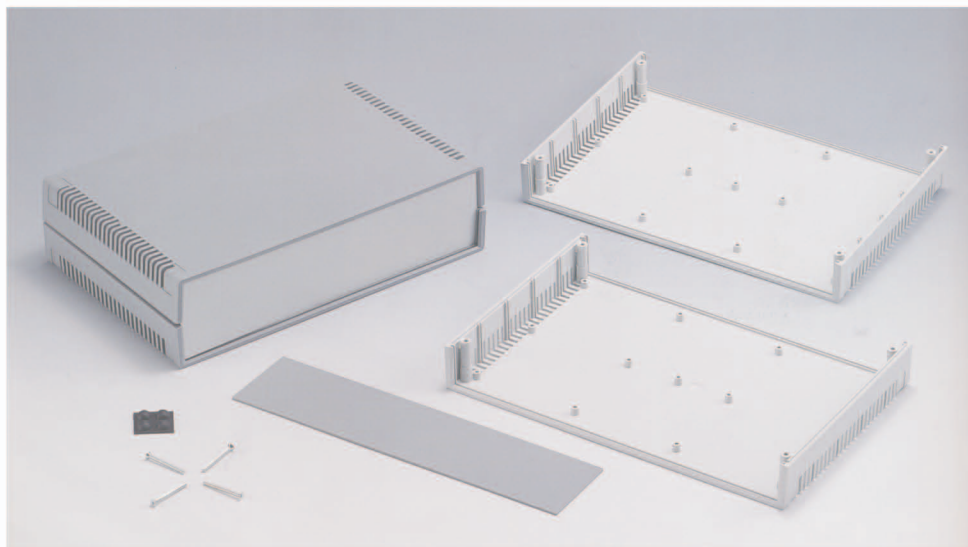

## ПЛАСТИКОВЫЕ КОРПУСА IP54

- G756 светло-серый верх и черная панель
- G735 темно-серый верх и светло-серая панель
- корпуса с номерами оканчивающиеся на "А" имеют алюминиевую панель
- корпуса с номерами оканчивающиеся на "V" имеют вентиляционные отверстия

PART NO.	L	W	H	I.H.	VENTING HOLES
G756/G735	300	200	75	68	NO
G756V/G735V	300	200	75	68	YES

PLASTIC MATERIAL				РАЗМЕРЫ (mm)		
ABS UL94-HB		ABS UL94-VO		ДЛИННА	ШИРИНА	ВЫСОТА
STOCK NO.		STOCK NO.				
G756	G756A	G735	G735A	300	200	75
G756V	G756VA	G735V	G735VA	300	200	75