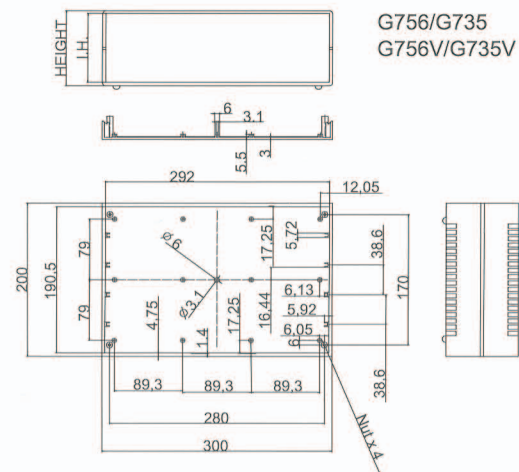

## ПЛАСТИКОВЫЕ КОРПУСА IP54

- G756 светло-серый верх и черная панель
- G735 темно-серый верх и светло-серая панель
- корпуса с номерами оканчивающиеся на "А" имеют алюминиевую панель
- корпуса с номерами оканчивающиеся на "V" имеют вентиляционные отверстия

PART NO.	L	W	H	I.H.	VENTING HOLES
G756/G735	300	200	75	68	NO
G756V/G735V	300	200	75	68	YES

PLASTIC MATERIAL				РАЗМЕРЫ (mm)		
ABS UL94-HB		ABS UL94-VO		ДЛИННА	ШИРИНА	ВЫСОТА
STOCK NO.		STOCK NO.				
G756	G756A	G735	G735A	300	200	75
G756V	G756VA	G735V	G735VA	300	200	75