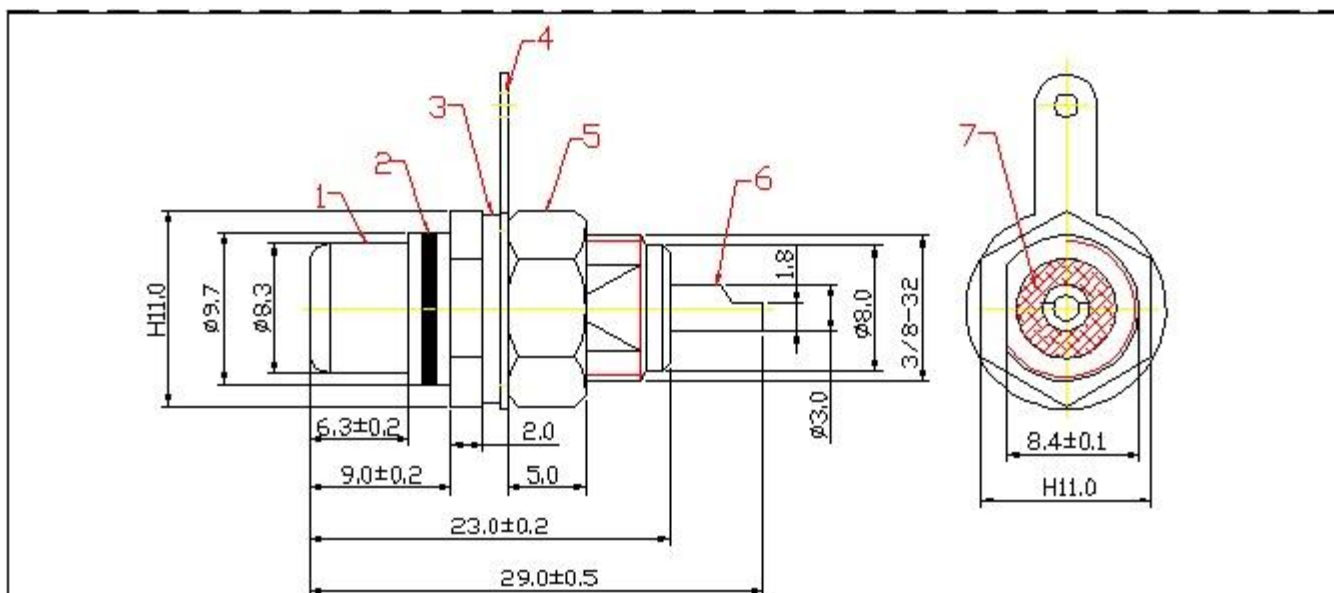

JR-0581D

Гнездо RCA (тюльпан).

Характеристики

Кольцо: Красное, Черное

7	INSULATOR	POM							
6	PIN	Cu							
5	NUT	Cu							
4	EARTHING PATCH	Cu							
3	PASTERN RING	POM							
2	RING	PVC	TOLERANCE	SIGNATURES	DATE				
1	BODY	Cu		DRAFT: YangYongRui	05.07.05				
ITEM	DESIGNATION	MATERIAL		CHECKED: HuGongXue					
REV.	ECO	PART NO.	DATE	BY	APPROVAL:	TITLE	RCA Chassis Mount Jack. Rfng:Red/Black.		
A0		JR-0581D			SCALE	UNIT	REV.		
B					OF	MM	Ø	CUSTOMER	