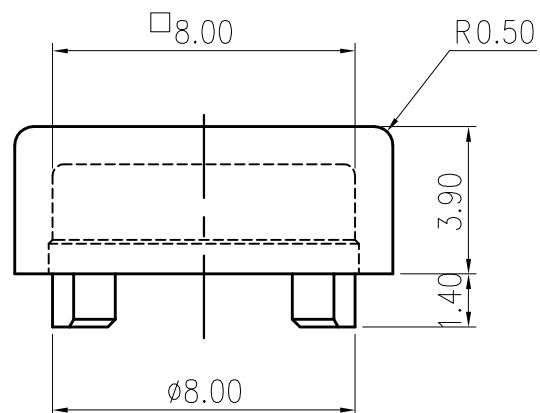

Крышка для KTL кнопок квадратная

Точность размеров: $\pm 0,03$ мм

Наименование

Цвет крышки

Цвет кнопки

KTL-SAY

прозрачный

желтый