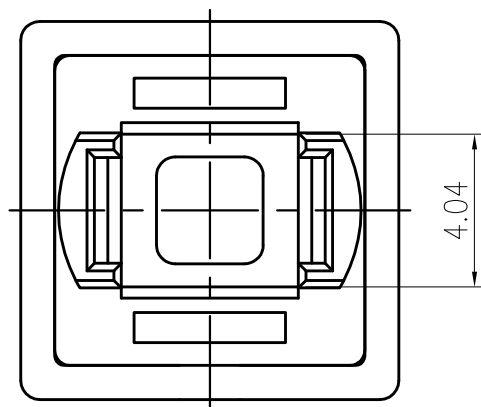

Крышка для KTL кнопок квадратная

Точность размеров: $\pm 0,03$ мм

Наименование

Цвет крышки

Цвет кнопки

KTL-SAY

прозрачный

желтый