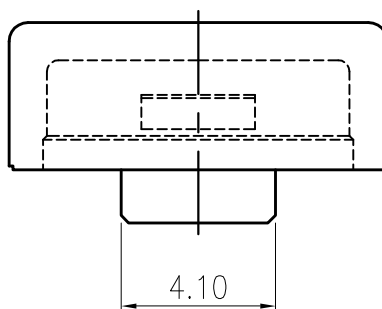

Крышка для KTL кнопок квадратная

Точность размеров: $\pm 0,03$ мм

Наименование

Цвет крышки

Цвет кнопки

KTL-SAY

прозрачный

желтый