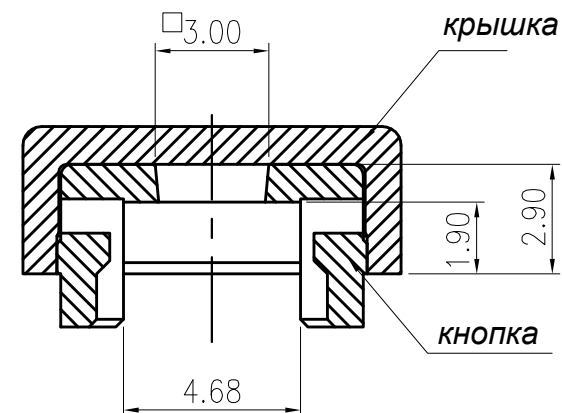

Крышка для KTL кнопок квадратная

Точность размеров: $\pm 0,03$ мм

Наименование

Цвет крышки

Цвет кнопки

KTL-SAY

прозрачный

желтый