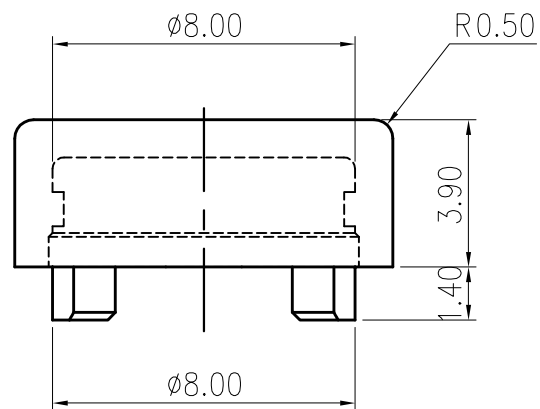

Крышка для KTL кнопок круглая

Точность размеров:  $\pm 0,03$  мм

*Наименование*

*Цвет крышки*

*Цвет кнопки*

KTL-RAY

прозрачный

желтый