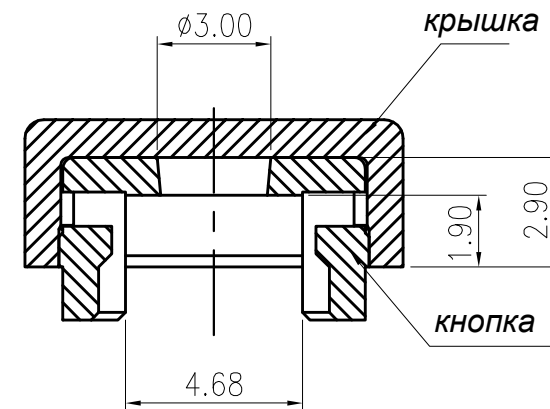

Крышка для KTL кнопок круглая

Точность размеров:  $\pm 0,03$  мм

*Наименование*

*Цвет крышки*

*Цвет кнопки*

KTL-RAY

прозрачный

желтый