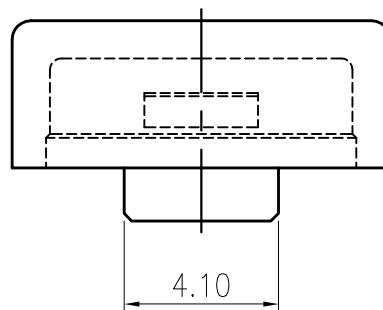

Крышка для KTL кнопок круглая

Точность размеров:  $\pm 0,03$  мм

*Наименование*

*Цвет крышки*

*Цвет кнопки*

KTL-RAY

прозрачный

желтый