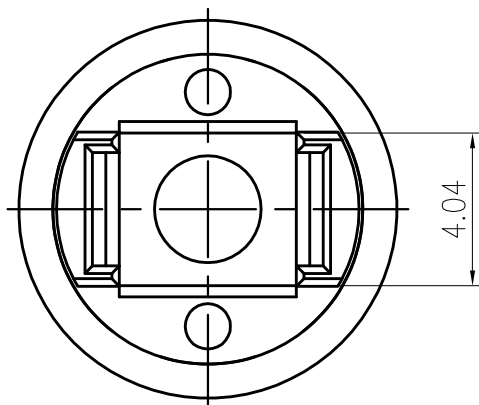

Крышка для KTL кнопок круглая

Точность размеров:  $\pm 0,03$  мм

*Наименование*

*Цвет крышки*

*Цвет кнопки*

KTL-RAY

прозрачный

желтый